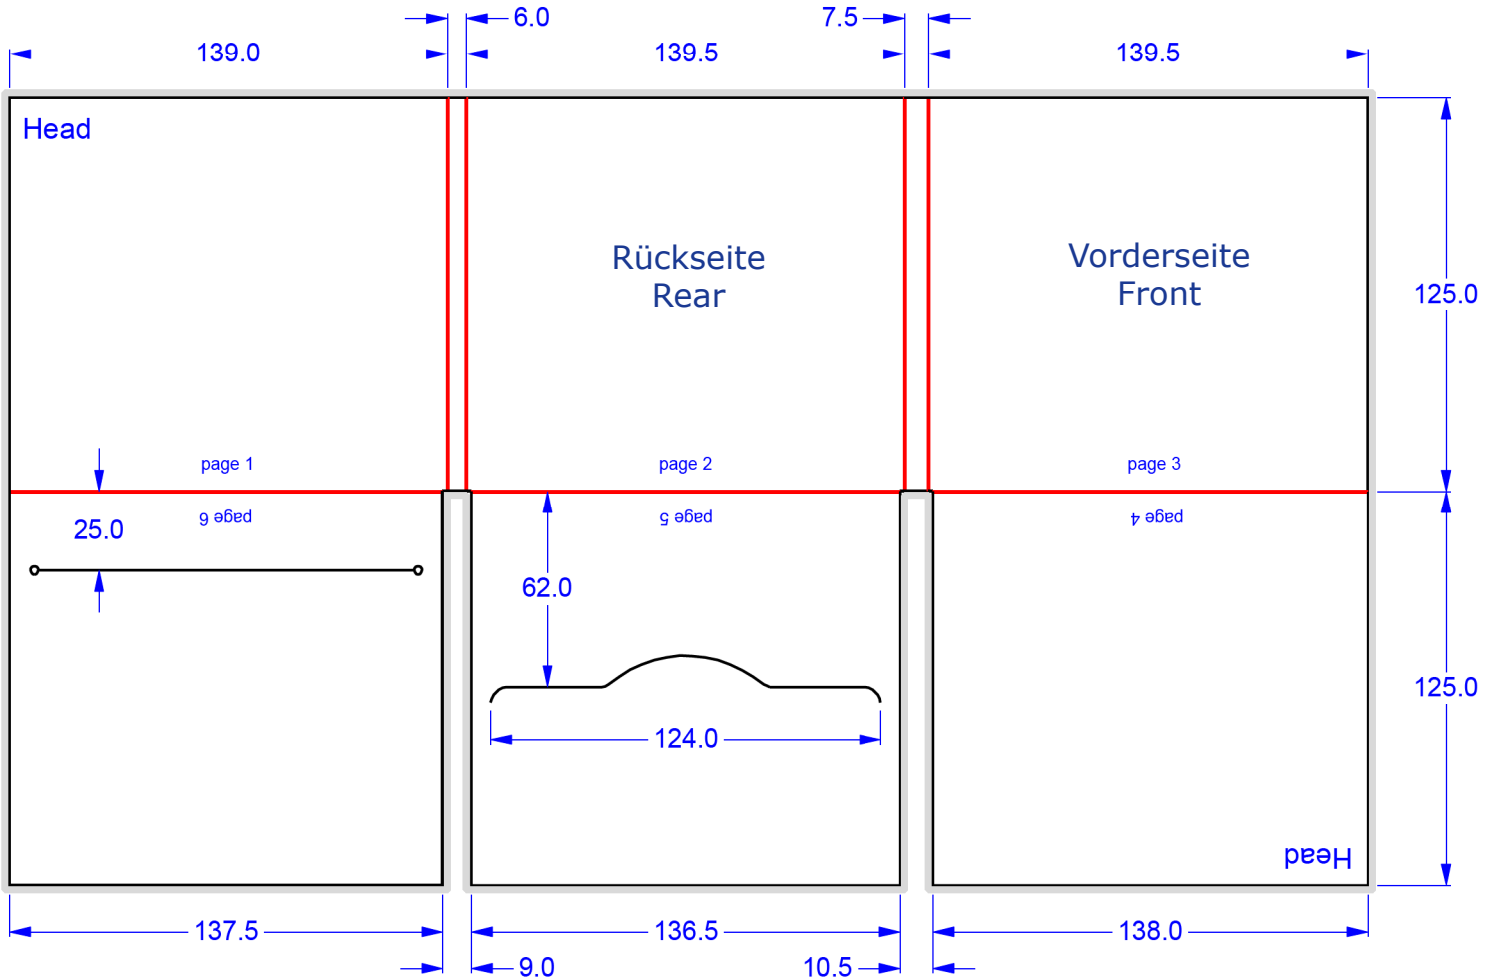

**ProfilePac 6-seitig für 1 CD/DVD
 mit Bookletschlitz (Booklet max. 24 Seiten)
 Format: 139,5 x 7,5 x 125 mm
 300 gr/qm Chromokarton
 Offsetdruck + UV Glanzlack**

■ = 3 mm Beschnitt/Überfüllung

Produktinformationen zum ProfilePac

Ausführung

- * mit Sleeve (Tasche beidseitig geöffnet)
- * mit Pocket (zwei- oder dreiseitig geschlossen)

Booklet-Formate

- * in Schlitzstanzung / in Pocket / in Sleeve = 121 x 120 mm
- * eingeklebt = 136 x 124 mm

Booklet-Stärke

- Booklets in Schlitzstanzung
- = max. 2,0 mm starkes Booklet
- 0,5 mm 2 - 6 Seiten / 1,0 mm 8 - 16 Seiten / 2,0 mm 20 - 24 Seiten

- Booklets in Taschen
- = max. 2,5 mm starkes Booklet
- 0,5 mm 2 - 6 Seiten / 1,0 mm 8 - 16 Seiten / 2,0 mm 20 - 24 Seiten / 2,5 mm 28 - 32 Seiten

- eingeklebte Booklets
- eingeklebt = unbegrenzt
- Das Eigengewicht ist dabei zu berücksichtigen.
- 0,5 mm 2 - 6 Seiten / 1,0 mm 8 - 16 Seiten / 2,0 mm 20 - 24 Seiten / 2,5 mm 28 - 32 Seiten / 3,0 mm 36 - 52 Seiten
- (ab 48 Seiten sollte das Booklet klebegebunden sein)